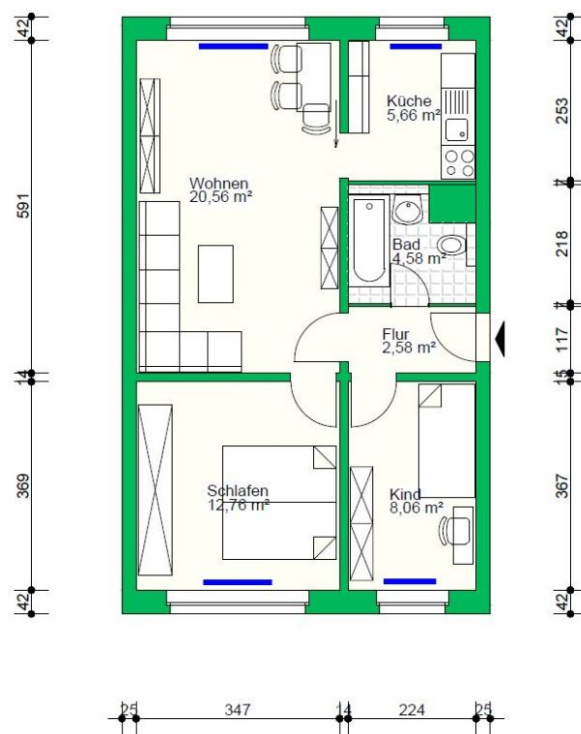

* Dieses Wohnungsangebot ist unverbindlich und wurde zeitgleich mehreren Kunden angeboten.
Maße können örtlich abweichen!